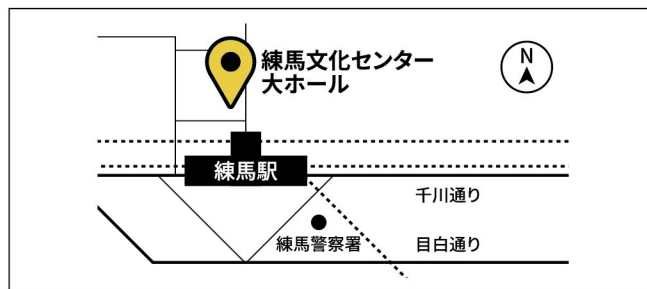

チケット [全席指定 消費税10%込]

S席 ¥6,000 / A席 ¥4,500
B席 ¥3,500 / C席 ¥2,500 / U25 ¥1,500
※U25はPPTチケットデスクのみ取扱い

ppt.or.jp 
03-6206-7356 PPTチケットデスク(平日10-18時)

プレイガイド

- 練馬文化センター
1F エントランスホール内チケットカウンター
(窓口販売のみ/10:00-20:00)
- イープラス  eplus.jp/
- チケットぴあ 
t.pia.jp/ [Pコード] 293-195

割引

- 定期会員割 10%OFF
- シニア割(60歳以上) 10%OFF
- ユニバーサル割 10%OFF

※ 未就学児の入場はご遠慮ください
※ やむを得ず出演者・曲目が変更になる場合がございます。予めご了承ください。

会場

練馬区立練馬文化センター 大ホール

〒176-0001 東京都練馬区練馬1-17-37
練馬駅(西武池袋線・有楽町線/都営地下鉄大江戸線)徒歩1分

パシフィックフィルハーモニア東京の最新情報や
公演活動については、公式HP・SNSをご覧ください。