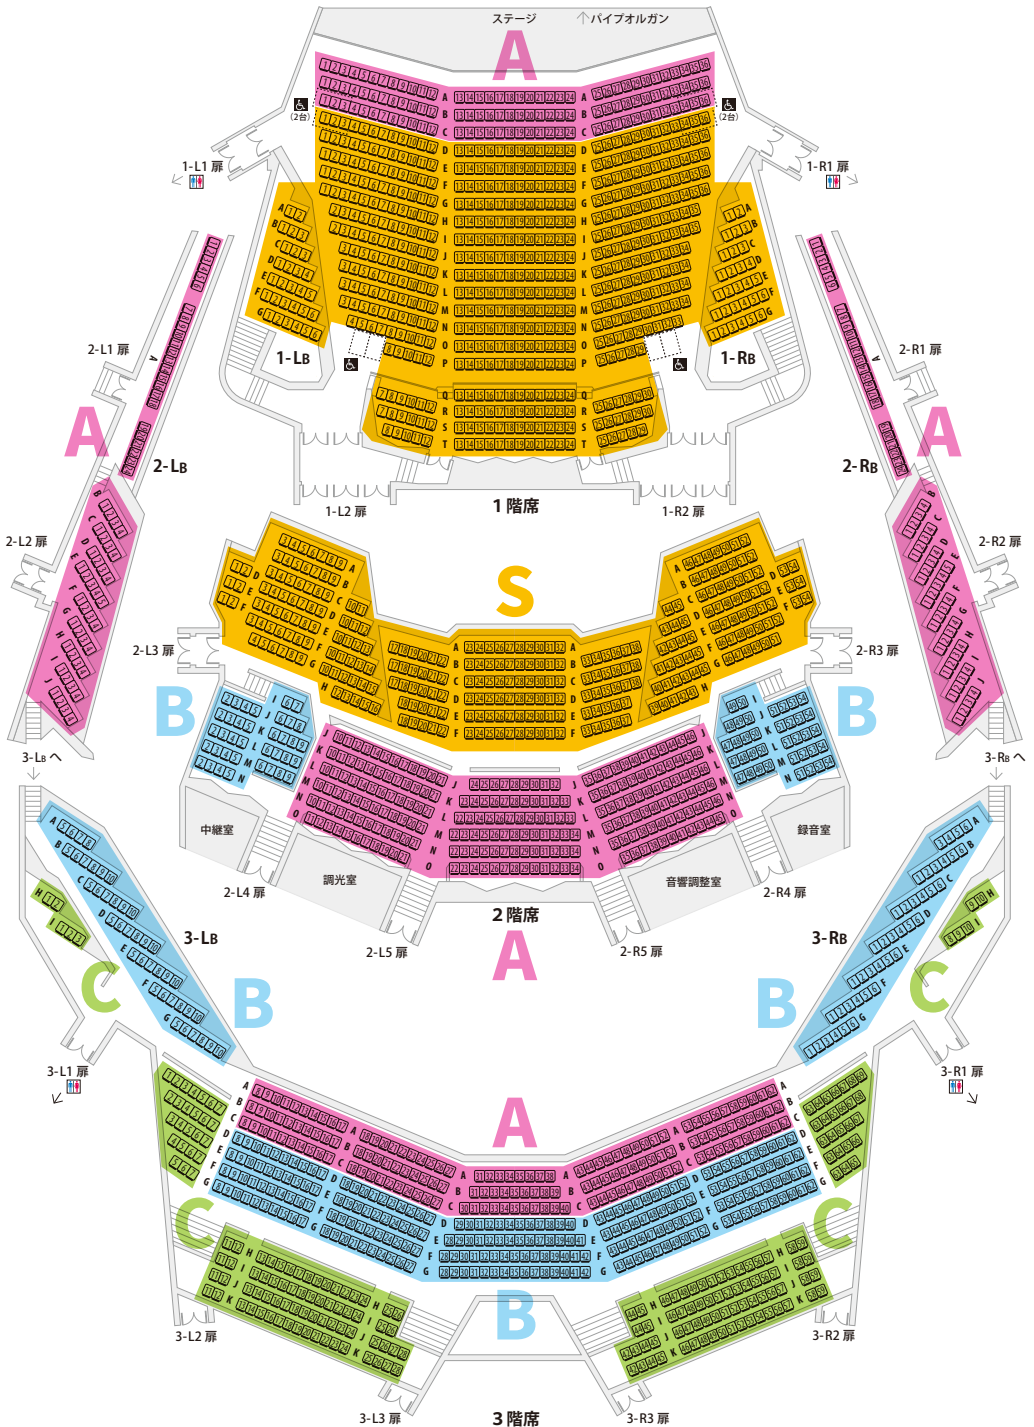

■ S席 ■ A席 ■ B席 ■ C席

東京都豊島区西池袋1-8-1

池袋駅(JR・東京メトロ各線・東武東上線・西武池袋線)西口徒歩2分、駅地下通路2b出口と直結