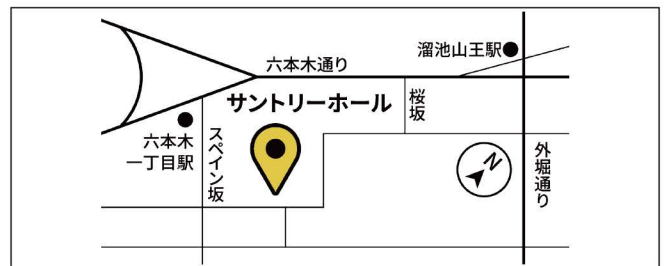

### 割引

定期会員割 10%OFF

シニア割(60歳以上) 10%OFF

ユニバーサル割 10%OFF

U25割 50%OFF

※ 未就学児の入場はご遠慮ください  
※ やむを得ず出演者・曲目変更になる場合がございます。予めご了承ください。  
※ 転売は固くお断りいたします。  
※ 公演中止以外の場合を除きキャンセル・払い戻しはできません。

### 会場