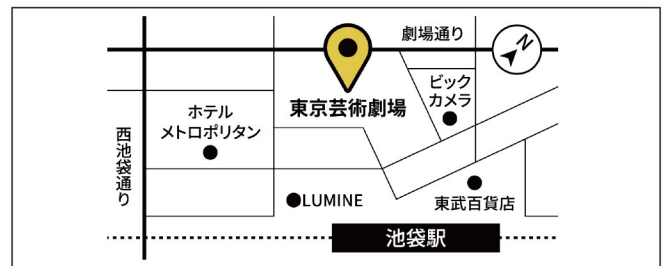

飯森範親 指揮

NORICHIKA IIMORI

桐朋学園大学指揮科卒業。国内外のオーケストラを数多く指揮、東京交響楽団正指揮者、ドイツ・ヴュルテンベルク・フィルハーモニー管弦楽団の音楽総監督(GMD)等歴任。現在、パシフィックフィルハーモニア東京音楽監督、日本センチュリー交響楽団首席指揮者、群馬交響楽団常任指揮者、山形交響楽団桂冠指揮者、いずみシンフォニエッタ大阪常任指揮者、東京佼成ウインドオーケストラ首席客演指揮者、中部フィルハーモニー交響楽団首席客演指揮者。<http://iimori-norichika.com/>

高木凜々子 ヴァイオリン

RIRIKO TAKAGI

バルトーク国際コンクール第2位及び特別賞受賞、東京音楽コンクール第2位及び聴衆賞受賞など受賞歴多数。これまでソリストとしてパシフィックフィルハーモニア東京(旧東京ニューシティー管弦楽団)、読売日本交響楽団、ハンガリー国立交響楽団セグドなど、国内外のオーケストラと共演。国内外でのソロリサイタルYouTubeやメディアでの活動も積極的に行っている。現在ソロ活動の他、パシフィックフィルハーモニア東京の特別ソロコンサートマスターとしても活躍している。東京藝術大学卒業。使用楽器は(株)黒澤楽器店より貸与のストラディバリウス「Lord Borwick」(1702年)。<https://www.ririkotakagi.com>

管弦楽：パシフィックフィルハーモニア東京

PACIFIC PHILHARMONIA TOKYO

1990年に設立。定期演奏会等の自主公演の他、オペラ、バレエ、音楽鑑賞、レコーディング、テレビ・ラジオ出演など幅広く活動。また2017年からポップス定期演奏会を開催し、アニメ・ゲーム音楽など各界のアーティストと共演を続けている。2018年からは楽団誕生の地である練馬で練馬定期演奏会を開催し、地元へ根差した活動も行っている。2022年4月には飯森範親が音楽監督に就任し、さらに楽団名を「パシフィックフィルハーモニア東京」へ改称して、更なる飛躍を目指す。

音楽監督/飯森範親、指揮者/園田隆一郎、ポップスエグゼクティブプロデューサー/藤原いくろう

チケット購入

定期会員先行発売1.23(火) 一般発売1.30(火) 学生パス発売 2.6(火)
S席 ¥7,000/A席 ¥5,500/B席 ¥4,500/C席 ¥3,500

ppt.or.jp
03-6206-7356 PPTチケットデスク(平日10-18時)

プレイガイド

☐ 東京芸術劇場ボックスオフィス **0570-010-296** (ナビダイヤル)

☐ チケットぴあ ☐ イープラス
<https://t.pia.jp/> <https://eplus.jp/>

割引

- ☐ 定期会員割 **10%OFF**
- ☐ シニア割(60歳以上) **10%OFF**
- ☐ ユニバーサル割 **10%OFF**
- ☐ U25割 **50%OFF**

※ 未就学児の入場はご遠慮ください
※ やむを得ず出演者・曲目が変更になる場合がございます。予めご了承ください。
※ 転売は固くお断りいたします。
※ 公演中止以外の場合を除きキャンセル・払い戻しはできません。

会場

東京芸術劇場コンサートホール

〒171-0021 東京都豊島区西池袋1-8-1
池袋駅(JR・東京メトロ丸の内線・有楽町線・副都心線/東武東上線/西武池袋線)
西口徒歩2分 駅地下通路2b出口と直結

メールマガジン・SNS